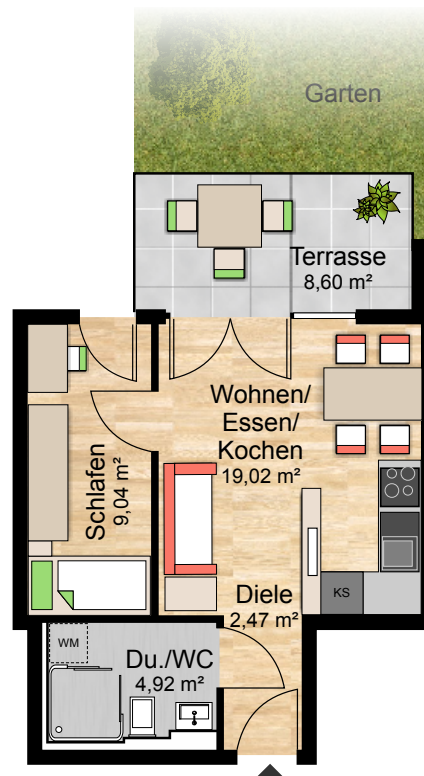

Diele	2,47 m <sup>2</sup>
WC/Dusche	4,92 m <sup>2</sup>
Schlafen	9,04 m <sup>2</sup>
Wohnen/Essen/Kochen	19,02 m <sup>2</sup>
Terrasse (50 % von 8,60 m <sup>2</sup> )	4,30 m <sup>2</sup>
<b>Gesamt</b>	<b>39,75 m<sup>2</sup></b>